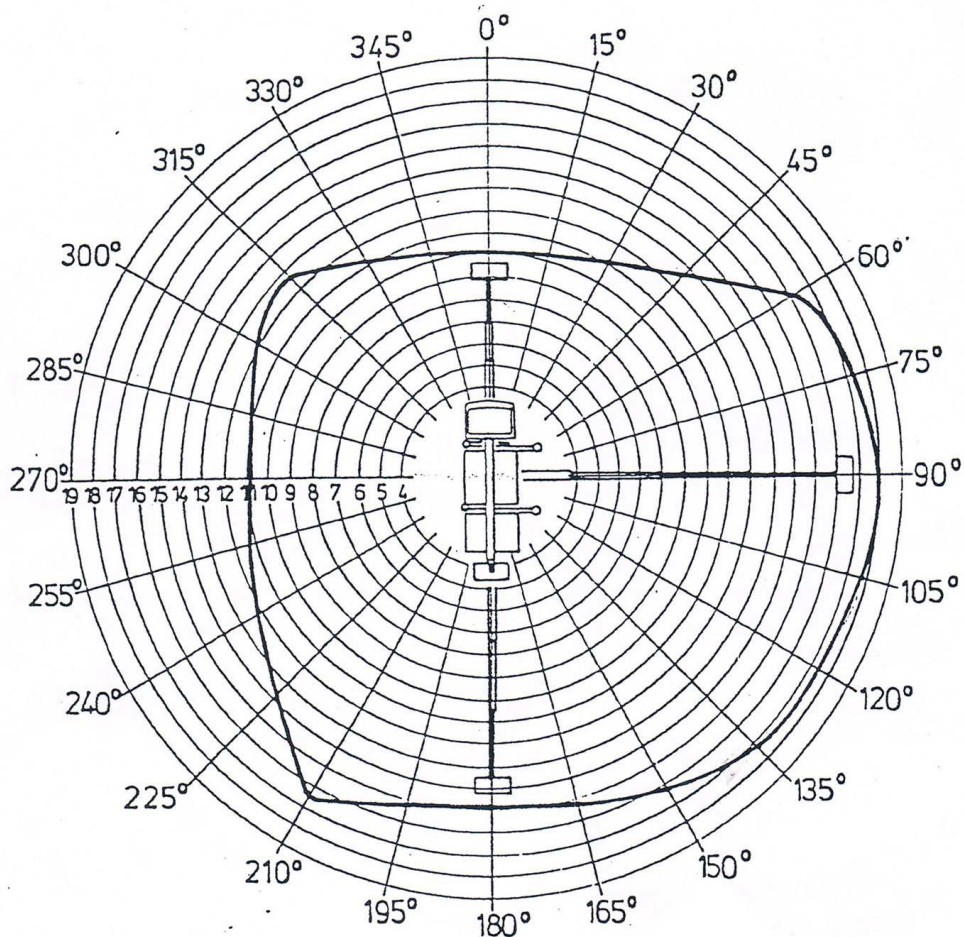

### 2.1.3 Arbeitsbereich

Plattformhöhe	ca.	m	24,00
Arbeitshöhe	bis	m	26,00
dabei seitliche Ausladung	ca.	m	4,00
seitlicher Arbeitsbereich zur Seite:			
Stützweite innerhalb Fahrzeugbreite Korblast 120 kg	ca.	m	11,00
Stützweite innerhalb Fahrzeugbreite Korblast 280 kg	ca.	m	9,50
Stützweite außerhalb Fahrzeugbreite Korblast 120 kg	ca.	m	18,00
Stützweite außerhalb Fahrzeugbreite Korblast 280 kg	ca.	m	15,50
Maximaler Nivellierwinkel des Korbes			200 Grad
Drehbereich des Gerätes			500 Grad
Schwenkbereich des Arbeitskorbes			2 x 50 Grad

Änderung:  
Revision:

Abschnitt:  
Section: 2

Seite:  
Page: 2 - 2

Ausgabe:  
Edition: 1994

Reichweitendiagramm der WT260

Korblast 120 kg

2.1.3.3 Arbeitsbereich

Plattformhöhe	ca.	m	24,00
Arbeitshöhe	bis	m	26,00
dabei seitliche Ausladung	ca.	m	4,00
Arbeitsbereich bei 120 kg Korblast Draufsicht			
Maximaler Nivellierwinkel des Korbes			200 Grad
Drehbereich des Gerätes			500 Grad
Schwenkbereich des Arbeitskorbes			2 x 50 Grad