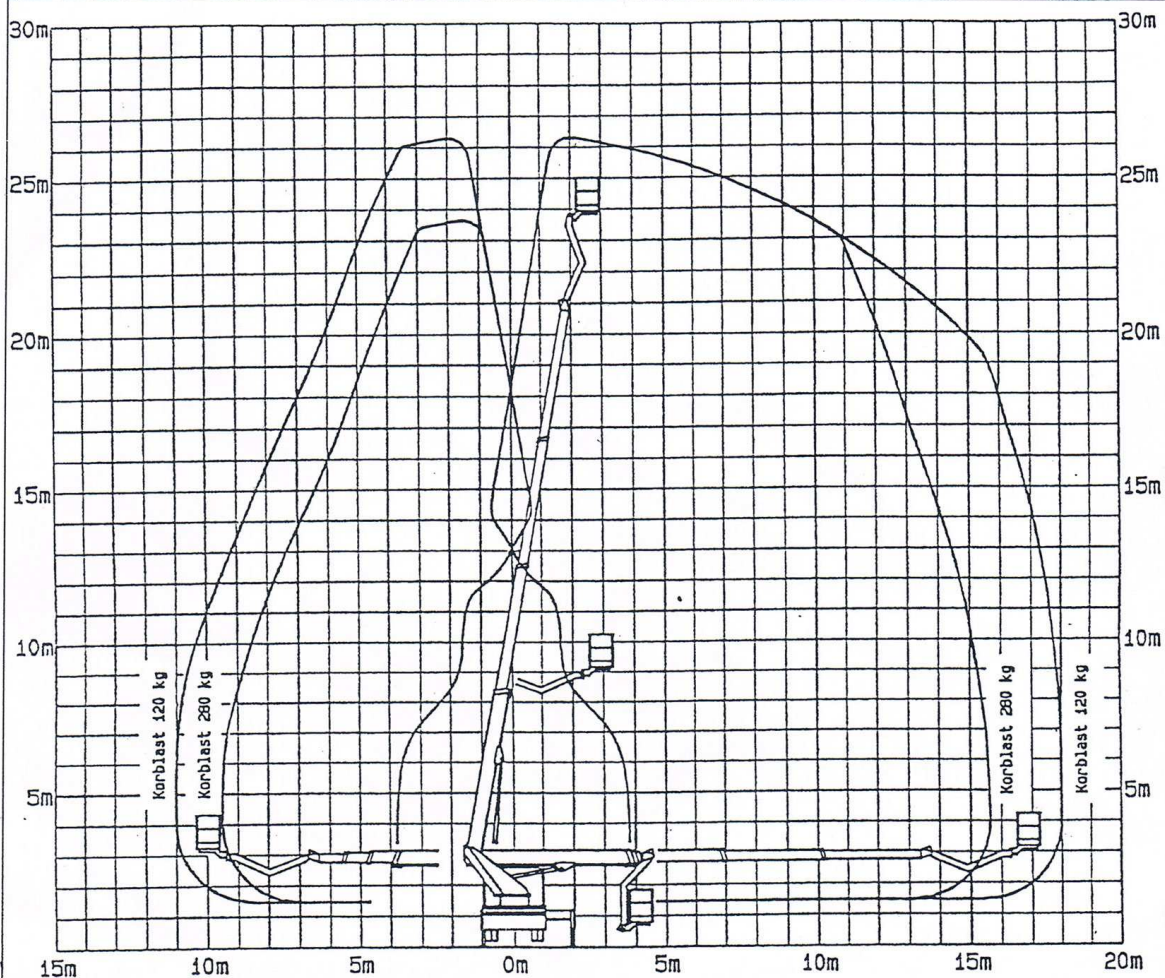

## MAN

teleskopy

**Wysokość: 26m**

**Wysięg boczny: 18,5m**

**Udźwig: 200KG, kosz**

[Wpisz tekst]

USŁUGI ŁADOWARKĄ TELESKOPOWĄ J. MARCINIAK ul. ŁUKASIEWICZA 14B/8 60-726 Poznań

### 2.1.3 Arbeitsbereich

Plattformhöhe	ca.	m	24,00
Arbeitshöhe	bis	m	26,00
dabei seitliche Ausladung	ca.	m	4,00
seitlicher Arbeitsbereich zur Seite:			
Stützweite innerhalb Fahrzeugbreite Korblast 120 kg	ca.	m	11,00
Stützweite innerhalb Fahrzeugbreite Korblast 280 kg	ca.	m	9,50
Stützweite außerhalb Fahrzeugbreite Korblast 120 kg	ca.	m	18,00
Stützweite außerhalb Fahrzeugbreite Korblast 280 kg	ca.	m	15,50
Maximaler Nivellierwinkel des Korbes			200 Grad
Drehbereich des Gerätes			500 Grad
Schwenkbereich des Arbeitskorbes			2 x 50 Grad

Änderung:  
Revision:

Abschnitt:  
Section: 2

Seite:  
Page: 2 - 2

Ausgabe:  
Edition: 1994

Reichweitendiagramm der WT260

Korblast 120 kg

2.1.3.3 Arbeitsbereich

Plattformhöhe	ca.	m	24,00
Arbeitshöhe	bis	m	26,00
dabei seitliche Ausladung	ca.	m	4,00
Arbeitsbereich bei 120 kg Korblast Draufsicht			
Maximaler Nivellierwinkel des Korbes			200 Grad
Drehbereich des Gerätes			500 Grad
Schwenkbereich des Arbeitskorbes			2 x 50 Grad